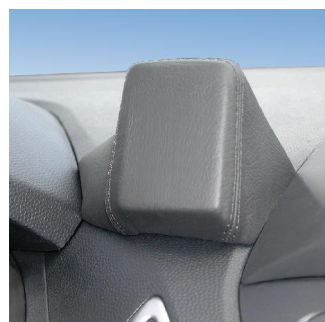

Art.-Nr.:
item# 241375

Navi Hyundai IX 35 2010

Konsole wie abgebildet positionieren, Blech dabei einschieben

Position console as illustrated, insert metal plate at the same time

Konsole wie abgebildet positionieren
Beiliegende Schraube durch das rechte Blech eindrehen

Position console as illustrated
Mount enclosed screw through right metal plate

Änderungen vorbehalten Subject to change

Art. 241375

Navi Hyundai IX 35 2010

Positionnez la console comme illustré, en même temps poussez la tôle

Posicione la consola como mostrado y al mismo tiempo introduzca la chapa

Positionnez la console comme illustré
Vissez la vis jointe à travers la droite tôle

Posicione la consola como mostrado
Fije el tornillo adjunto por la chapa derecha