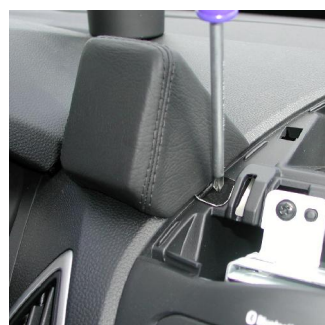

Position console as illustrated
Mount enclosed screw through right metal plate

Änderungen vorbehalten Subject to change

Art. 241375

Navi Hyundai IX 35 2010

Positionnez la console comme illustré, en même temps poussez la tôle

Posicione la consola como mostrado y al mismo tiempo introduzca la chapa

Positionnez la console comme illustré
Vissez la vis jointe à travers la droite tôle

Posicione la consola como mostrado
Fije el tornillo adjunto por la chapa derecha